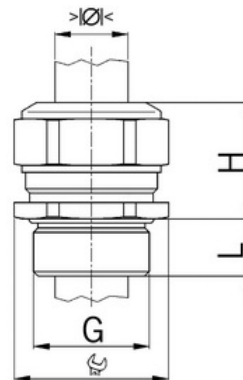

Kabelová vývodka Progress, Ex e II, mosazná, dlouhý závit M4

Objednací kód: AG-EX1100.40.240

Typ závitu: **Metrický**
Délka závitu (mm): **13**
Materiál: **Kov**
Povrch: **Poniklovaná**
Vyztuženo skleněnými vlákny: **Ne**
Odolné proti nárazům: **Ano**
S pojistnou maticí: **Ne**
Provedení: **Přímé**
Šroubení pro ploché kabely: **Ne**
Druh těsnění: **Těsnicí kroužek**
Rozsah provozní teploty (°C): **-40**
Pro armované kabely: **Ne**
Stíněný: **Ne**

Jmenovitý průměr závitu metrický/PG: **40**
Velikost klíče (mm): **46**
Jakost materiálu: **Mosaz**
Bez halogenů: **Ano**
Stupeň krytí (IP): **IP68**
Barva:
K nacvaknutí do otvoru: **Ne**
Vícenásobná těsnicí vložka: **Ne**
Odlehčení v tahu: **Ano**
Dělitelné šroubení: **Ne**
Provedení testované ohledně nebezpečí výbuchu: **Ne**
Provedení EMC: **Ne**