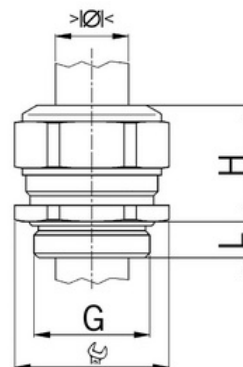

Kabelová vývodka Progress, Ex e II, mosazná, dlouhý závit Pg

Objednací kód: AG-EX1100.36.305

Typ závitů: **Pg**
Délka závitů (mm): **15**
Materiál: **Kov**
Povrch: **Poniklovaná**
Vyztuženo skleněnými vlákny: **Ne**
Odolné proti nárazům: **Ano**
S pojistnou maticí: **Ne**
Provedení: **Přímé**
Šroubení pro ploché kabely: **Ne**
Druh těsnění: **Těsnicí kroužek**
Rozsah provozní teploty (°C): **-40**
Pro armované kabely: **Ne**
Stíněný: **Ne**

Jmenovitý průměr závitů metrický/PG: **36**
Velikost klíče (mm): **50**
Jakost materiálu: **Mosaz**
Bez halogenů: **Ano**
Stupeň krytí (IP): **IP68**
Barva:
K nacvaknutí do otvoru: **Ne**
Vícenásobná těsnicí vložka: **Ne**
Odlehčení v tahu: **Ano**
Dělitelné šroubení: **Ne**
Provedení testované ohledně nebezpečí výbuchu: **Ne**
Provedení EMC: **Ne**