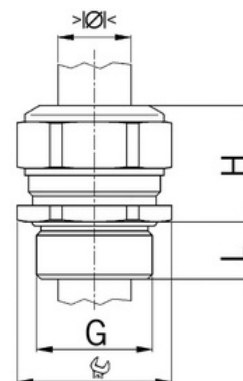

Stíněný: **Ne**

Jmenovitý průměr závitu metrický/PG: **32**

Velikost klíče (mm): **36**

Jakost materiálu: **Mosaz**

Bez halogenů: **Ano**

Stupeň krytí (IP): **IP68**

Barva:

K nacvaknutí do otvoru: **Ne**

Vícenásobná těsnicí vložka: **Ne**

Odlehčení v tahu: **Ano**

Dělitelné šroubení: **Ne**

Provedení testované ohledně nebezpečí výbuchu: **Ne**

Provedení EMC: **Ne**

Příslušenství