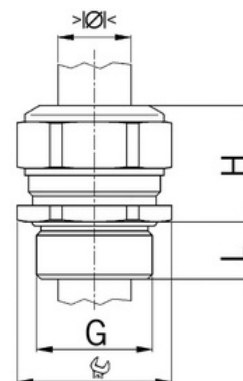

Stíněný: **Ne**

Jmenovitý průměr závitu metrický/PG: **25**

Velikost klíče (mm): **30**

Jakost materiálu: **Mosaz**

Bez halogenů: **Ano**

Stupeň krytí (IP): **IP68**

Barva:

K nacvaknutí do otvoru: **Ne**

Vícenásobná těsnicí vložka: **Ne**

Odlehčení v tahu: **Ano**

Dělitelné šroubení: **Ne**

Provedení testované ohledně nebezpečí výbuchu: **Ne**

Provedení EMC: **Ne**

Příslušenství