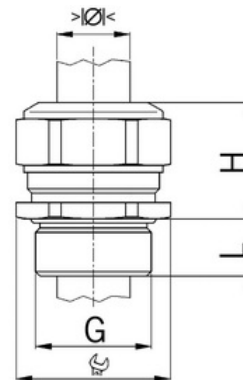

Stíněný: **Ne**

Jmenovitý průměr závitu metrický/PG: **25**

Velikost klíče (mm): **30**

Jakost materiálu: **Mosaz**

Bez halogenů: **Ano**

Stupeň krytí (IP): **IP68**

Barva:

K nacvaknutí do otvoru: **Ne**

Vícenásobná těsnicí vložka: **Ne**

Odlehčení v tahu: **Ano**

Dělitelné šroubení: **Ne**

Provedení testované ohledně nebezpečí výbuchu: **Ne**

Provedení EMC: **Ne**