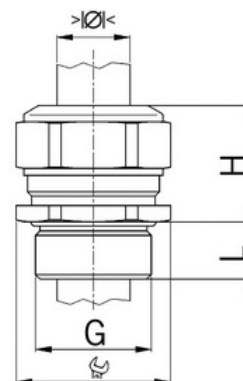

Kabelová vývodka Progress, Ex e II, mosazná, dlouhý závit M2

Objednací kód: AG-EX1100.20.110

Typ závitu: **Metrický**
Délka závitu (mm): **10**
Materiál: **Kov**
Povrch: **Poniklovaná**
Vyztuženo skleněnými vlákny: **Ne**
Odolné proti nárazům: **Ano**
S pojistnou maticí: **Ne**
Provedení: **Přímé**
Šroubení pro ploché kabely: **Ne**
Druh těsnění: **Těsnicí kroužek**
Rozsah provozní teploty (°C): **-40**
Pro armované kabely: **Ne**
Stíněný: **Ne**

Jmenovitý průměr závitu metrický/PG: **20**
Velikost klíče (mm): **24**
Jakost materiálu: **Mosaz**
Bez halogenů: **Ano**
Stupeň krytí (IP): **IP68**
Barva:
K nacvaknutí do otvoru: **Ne**
Vícenásobná těsnicí vložka: **Ne**
Odlehčení v tahu: **Ano**
Dělitelné šroubení: **Ne**
Provedení testované ohledně nebezpečí výbuchu: **Ne**
Provedení EMC: **Ne**