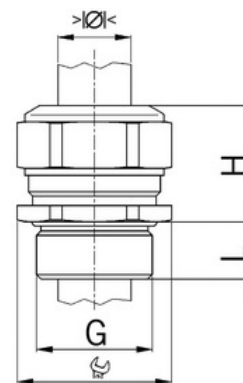

Stíněný: **Ne**

Jmenovitý průměr závitu metrický/PG: **20**

Velikost klíče (mm): **24**

Jakost materiálu: **Mosaz**

Bez halogenů: **Ano**

Stupeň krytí (IP): **IP68**

Barva:

K nacvaknutí do otvoru: **Ne**

Vícenásobná těsnicí vložka: **Ne**

Odlehčení v tahu: **Ano**

Dělitelné šroubení: **Ne**

Provedení testované ohledně nebezpečí výbuchu: **Ne**

Provedení EMC: **Ne**