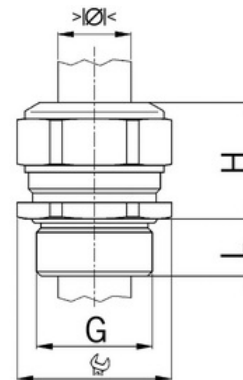

Stíněný: **Ne**

Jmenovitý průměr závitu metrický/PG: **16**

Velikost klíče (mm): **18**

Jakost materiálu: **Mosaz**

Bez halogenů: **Ano**

Stupeň krytí (IP): **IP68**

Barva:

K nacvaknutí do otvoru: **Ne**

Vícenásobná těsnicí vložka: **Ne**

Odlehčení v tahu: **Ano**

Dělitelné šroubení: **Ne**

Provedení testované ohledně nebezpečí výbuchu: **Ne**

Provedení EMC: **Ne**

Příslušenství