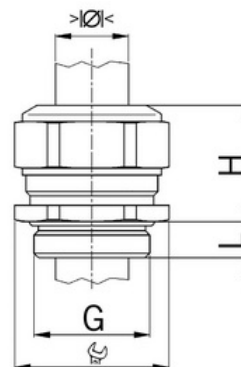

## Kabelová vývodka Progress, Ex e II, mosazná, krátký závit Pg

**Objednací kód: AG-EX1000.29.230**

Typ závitu: **Pg**  
Délka závitu (mm): **8**  
Materiál: **Kov**  
Povrch: **Poniklovaná**  
Vyztuženo skleněnými vlákny: **Ne**  
Odolné proti nárazům: **Ano**  
S pojistnou maticí: **Ne**  
Provedení: **Přímé**  
Šroubení pro ploché kabely: **Ne**  
Druh těsnění: **Těsnicí kroužek**  
Rozsah provozní teploty (°C): **-40**  
Pro armované kabely: **Ne**  
Stíněný: **Ne**

Jmenovitý průměr závitu metrický/PG: **29**  
Velikost klíče (mm): **38**  
Jakost materiálu: **Mosaz**  
Bez halogenů: **Ano**  
Stupeň krytí (IP): **IP68**  
Barva:  
K nacvaknutí do otvoru: **Ne**  
Vícenásobná těsnicí vložka: **Ne**  
Odlehčení v tahu: **Ano**  
Dělitelné šroubení: **Ne**  
Provedení testované ohledně nebezpečí výbuchu: **Ne**  
Provedení EMC: **Ne**