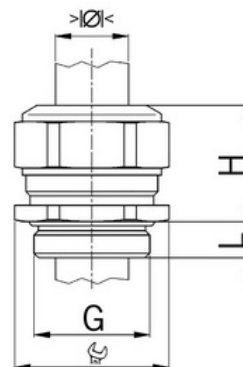

Kabelová vývodka Progress, Ex e II, mosazná, krátký závit Pg

Objednací kód: AG-EX1000.16.110

Typ závitu: **Pg**
Délka závitu (mm): **6**
Materiál: **Kov**
Povrch: **Poniklovaná**
Vyztuženo skleněnými vlákny: **Ne**
Odolné proti nárazům: **Ano**
S pojistnou maticí: **Ne**
Provedení: **Přímé**
Šroubení pro ploché kabely: **Ne**
Druh těsnění: **Těsnicí kroužek**
Rozsah provozní teploty (°C): **-40**
Pro armované kabely: **Ne**
Stíněný: **Ne**

Jmenovitý průměr závitu metrický/PG: **16**
Velikost klíče (mm): **24**
Jakost materiálu: **Mosaz**
Bez halogenů: **Ano**
Stupeň krytí (IP): **IP68**
Barva:
K nacvaknutí do otvoru: **Ne**
Vícenásobná těsnicí vložka: **Ne**
Odlehčení v tahu: **Ano**
Dělitelné šroubení: **Ne**
Provedení testované ohledně nebezpečí výbuchu: **Ne**
Provedení EMC: **Ne**