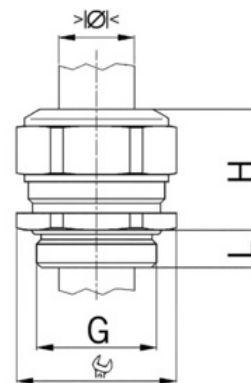

Stíněný: **Ne**

Jmenovitý průměr závitu metrický/PG: **12**

Velikost klíče (mm): **15**

Jakost materiálu: **Mosaz**

Bez halogenů: **Ano**

Stupeň krytí (IP): **IP68**

Barva:

K nacvaknutí do otvoru: **Ne**

Vícenásobná těsnicí vložka: **Ne**

Odlehčení v tahu: **Ano**

Dělitelné šroubení: **Ne**

Provedení testované ohledně nebezpečí výbuchu: **Ne**

Provedení EMC: **Ne**

Příslušenství