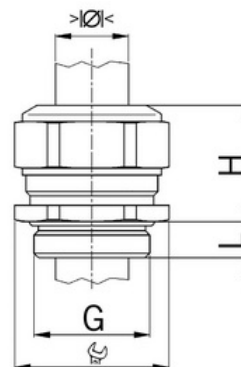

Kabelová vývodka Progress, Ex e II, mosazná, krátký závit Pg7

Objednací kód: AG-EX1000.07.065

Typ závitu: **Pg**
Délka závitu (mm): **6**
Materiál: **Kov**
Povrch: **Poniklovaná**
Vyztuženo skleněnými vlákny: **Ne**
Odolné proti nárazům: **Ano**
S pojistnou maticí: **Ne**
Provedení: **Přímé**
Šroubení pro ploché kabely: **Ne**
Druh těsnění: **Těsnicí kroužek**
Rozsah provozní teploty (°C): **-40**
Pro armované kabely: **Ne**
Stíněný: **Ne**

Jmenovitý průměr závitu metrický/PG: **7**
Velikost klíče (mm): **15**
Jakost materiálu: **Mosaz**
Bez halogenů: **Ano**
Stupeň krytí (IP): **IP68**
Barva:
K nacvaknutí do otvoru: **Ne**
Vícenásobná těsnicí vložka: **Ne**
Odlehčení v tahu: **Ano**
Dělitelné šroubení: **Ne**
Provedení testované ohledně nebezpečí výbuchu: **Ne**
Provedení EMC: **Ne**