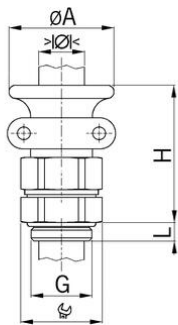

## Anschlussgewinde metrisch

### AGRO Ex Kabelverschraubungen Messing druckfeste Kapselung Ex d IIC

**Zulassungstyp: Serie 18**

- Einteiliger Dichteinsatz
- nicht durchgehend isolierend

<b>Artikel-Nr.:</b>	<b>1850.36.26</b>
E-Nr.:	121442918
EAN:	7611614050140
Material	Messing vernickelt
Schrauben	Rostfreier Stahl A2
Dichtung	NBR
O-Ring	FPM
Einsatztemperatur	-40°C / +100°C
Schutzart	IP 68 (30 bar)
Prüfnorm	IEC EN 60079-0 / IEC EN 60079-1 / IEC EN 60079-31
Gas	II 2G Ex db eb IIC
Staub	II 2D Ex ta IIIC
Zone	Gas 1 und 2 / Staub 21 und 22
Zertifikat	PTB 00 ATEX 1059
IECEx Zertifikat	IECEx PTB 12.0056
Gewinde	M50x1.5
Klemmbereich ohne Inlet min.	28.0 mm
Klemmbereich ohne Inlet max.	32.0 mm
Schlüsselweite	55 mm
Durchmesser A	60
Masswert H	85 mm
Gewindelänge L	17 mm
Versand	5