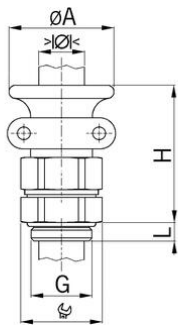

## Anschlussgewinde metrisch

### AGRO Ex Kabelverschraubungen Messing druckfeste Kapselung Ex d IIC

**Zulassungstyp: Serie 18**

- Einteiliger Dichteinsatz
- nicht durchgehend isolierend

<b>Artikel-Nr.:</b>	<b>1825.21.27</b>
E-Nr.:	121442718
EAN:	7611614043111
Material	Messing vernickelt
Schrauben	Rostfreier Stahl A2
Dichtung	NBR
O-Ring	FPM
Einsatztemperatur	-40°C / +100°C
Schutzart	IP 68 (30 bar)
Prüfnorm	IEC EN 60079-0 / IEC EN 60079-1 / IEC EN 60079-31
Gas	II 2G Ex db eb IIC
Staub	II 2D Ex ta IIIC
Zone	Gas 1 und 2 / Staub 21 und 22
Zertifikat	PTB 00 ATEX 1059
IECEx Zertifikat	IECEx PTB 12.0056
Gewinde	M25x1.5
Klemmbereich ohne Inlet min.	16.5 mm
Klemmbereich ohne Inlet max.	20.0 mm
Schlüsselweite	36 mm
Durchmesser A	44
Masswert H	67 mm
Gewindelänge L	16 mm
Versand	10