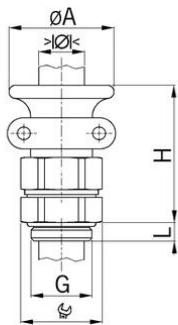

Anschlussgewinde metrisch

AGRO Ex Kabelverschraubungen Messing druckfeste Kapselung Ex d IIC

Zulassungstyp: Serie 18

- Einteiliger Dichteinsatz
- nicht durchgehend isolierend

Artikel-Nr.:	1825.21.26
E-Nr.:	121442708
EAN:	7611614043098
Material	Messing vernickelt
Schrauben	Rostfreier Stahl A2
Dichtung	NBR
O-Ring	FPM
Einsatztemperatur	-40°C / +100°C
Schutzart	IP 68 (30 bar)
Prüfnorm	IEC EN 60079-0 / IEC EN 60079-1 / IEC EN 60079-31
Gas	II 2G Ex db eb IIC
Staub	II 2D Ex ta IIIC
Zone	Gas 1 und 2 / Staub 21 und 22
Zertifikat	PTB 00 ATEX 1059
IECEx Zertifikat	IECEx PTB 12.0056
Gewinde	M25x1.5
Klemmbereich ohne Inlet min.	13.0 mm
Klemmbereich ohne Inlet max.	16.5 mm
Schlüsselweite	32 mm
Durchmesser A	40
Masswert H	67 mm
Gewindelänge L	16 mm
Versand	10