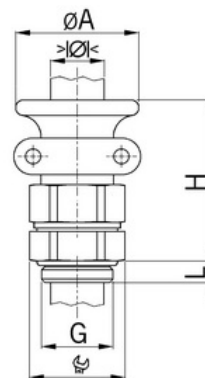

Kabelová vývodka Ex d IIC, mosazná, závit M25, jednodílné těsnění krátké

Objednací kód: AG-1825.21.26

Typ závitu: **Metrický**
Délka závitu (mm): **16**
Materiál: **Kov**
Povrch: **Poniklovaná**
Vyztuženo skleněnými vlákny: **Ne**
Odolné proti nárazům: **Ano**
S pojistnou maticí: **Ne**
Provedení: **Přímé**
Šroubení pro ploché kabely: **Ne**
Druh těsnění: **Těsnící kroužek**
Rozsah provozní teploty (°C): **-40**
Pro armované kabely: **Ne**
Stíněný: **Ne**

Jmenovitý průměr závitu metrický/PG: **25**
Velikost klíče (mm): **32**
Jakost materiálu: **Mosaz**
Bez halogenů: **Ano**
Stupeň krytí (IP): **IP68**
Barva:
K nacvaknutí do otvoru: **Ne**
Vícenásobná těsnicí vložka: **Ne**
Odlehčení v tahu: **Ano**
Dělitelné šroubení: **Ne**
Provedení testované ohledně nebezpečí výbuchu: **Ne**
Provedení EMC: **Ne**