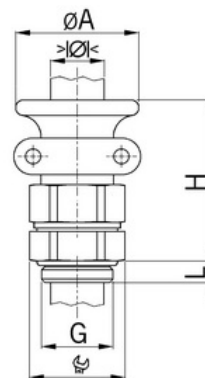

Kabelová vývodka Ex d IIC, mosazná, závit M20, jednodílné těsnění krátké

Objednací kód: AG-1820.16.26

Typ závitu: **Metrický**
Délka závitu (mm): **14**
Materiál: **Kov**
Povrch: **Poniklovaná**
Vyztuženo skleněnými vlákny: **Ne**
Odolné proti nárazům: **Ano**
S pojistnou maticí: **Ne**
Provedení: **Přímé**
Šroubení pro ploché kabely: **Ne**
Druh těsnění: **Těsnící kroužek**
Rozsah provozní teploty (°C): **-40**
Pro armované kabely: **Ne**
Stíněný: **Ne**

Jmenovitý průměr závitu metrický/PG: **20**
Velikost klíče (mm): **26**
Jakost materiálu: **Mosaz**
Bez halogenů: **Ano**
Stupeň krytí (IP): **IP68**
Barva:
K nacvaknutí do otvoru: **Ne**
Vícenásobná těsnicí vložka: **Ne**
Odlehčení v tahu: **Ano**
Dělitelné šroubení: **Ne**
Provedení testované ohledně nebezpečí výbuchu: **Ne**
Provedení EMC: **Ne**