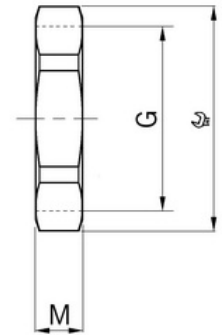

## Matice plastová, světle šedá, Pg48

**Objednací kód: AG-8248.48**

Typ závitu: **Pg**  
Materiál: **Plast**  
Povrch: **Bez úpravy**  
Vyztuženo skleněnými vlákny: **Ano**  
Barva: **Světle šedá**  
Se zemnicí přípojkou: **Ne**

Jmenovitý průměr závitu metrický/PG: **48**  
Jakost materiálu: **PA (polyamid)**  
Bez halogenů: **Ano**  
Odolné proti nárazům: **Ano**  
Tvar:

---