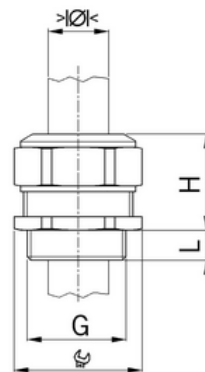

Stíněný: **Ne**

Jmenovitý průměr závitů metrický/PG: **50**

Velikost klíče (mm): **60**

Jakost materiálu: **PA (polyamid)**

Stupeň krytí (IP): **IP68**

Barva: **Tmavě šedá**

K nacvaknutí do otvoru: **Ne**

Vícenásobná těsnicí vložka: **Ne**

Odlehčení v tahu: **Ano**

Dělitelné šroubení: **Ne**

Provedení testované ohledně nebezpečí výbuchu: **Ne**

Provedení EMC: **Ne**

Příslušenství