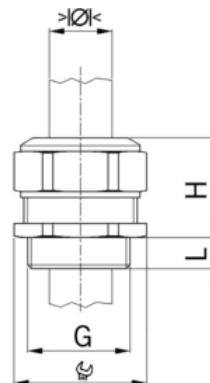

Kabelová vývodka Progress, plastová, tmavě šedá, závit M40

Objednací kód: AG-1572.40

Typ závitu: **Metrický**

Délka závitu (mm): **15**

Materiál: **Plast**

Vyztuženo skleněnými vlákny: **Ano**

Odolné proti nárazům: **Ano**

S pojistnou maticí: **Ne**

Provedení: **Přímé**

Šroubení pro ploché kabely: **Ne**

Druh těsnění: **Těsnicí kroužek**

Rozsah provozní teploty (°C): **-30**

Pro armované kabely: **Ne**

Stíněný: **Ne**

Jmenovitý průměr závitu metrický/PG: **40**

Velikost klíče (mm): **50**

Jakost materiálu: **PA (polyamid)**

Stupeň krytí (IP): **IP68**

Barva: **Tmavě šedá**

K nacvaknutí do otvoru: **Ne**

Vícenásobná těsnicí vložka: **Ne**

Odlehčení v tahu: **Ano**

Dělitelné šroubení: **Ne**

Provedení testované ohledně nebezpečí výbuchu: **Ne**

Provedení EMC: **Ne**

Příslušenství