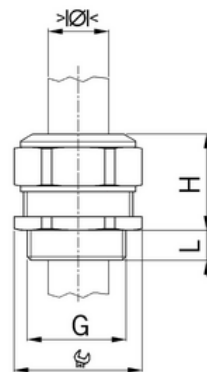

Stíněný: **Ne**

Jmenovitý průměr závitů metrický/PG: **25**

Velikost klíče (mm): **34**

Jakost materiálu: **PA (polyamid)**

Stupeň krytí (IP): **IP68**

Barva: **Tmavě šedá**

K nacvaknutí do otvoru: **Ne**

Vícenásobná těsnicí vložka: **Ne**

Odlehčení v tahu: **Ano**

Dělitelné šroubení: **Ne**

Provedení testované ohledně nebezpečí výbuchu: **Ne**

Provedení EMC: **Ne**

Příslušenství