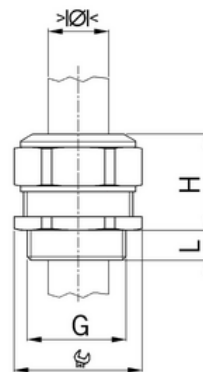

Stíněný: **Ne**

Jmenovitý průměr závitů metrický/PG: **20**

Velikost klíče (mm): **27**

Jakost materiálu: **PA (polyamid)**

Stupeň krytí (IP): **IP68**

Barva: **Tmavě šedá**

K nacvaknutí do otvoru: **Ne**

Vícenásobná těsnicí vložka: **Ne**

Odlehčení v tahu: **Ano**

Dělitelné šroubení: **Ne**

Provedení testované ohledně nebezpečí výbuchu: **Ne**

Provedení EMC: **Ne**

Příslušenství