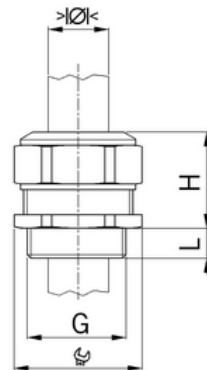

Stíněný: **Ne**

Jmenovitý průměr závitů metrický/PG: **20**

Velikost klíče (mm): **27**

Jakost materiálu: **PA (polyamid)**

Stupeň krytí (IP): **IP68**

Barva: **Tmavě šedá**

K nacvaknutí do otvoru: **Ne**

Vícenásobná těsnicí vložka: **Ne**

Odlehčení v tahu: **Ano**

Dělitelné šroubení: **Ne**

Provedení testované ohledně nebezpečí výbuchu: **Ne**

Provedení EMC: **Ne**