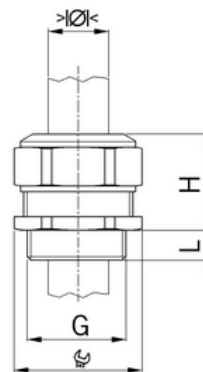

Stíněný: **Ne**

Jmenovitý průměr závitů metrický/PG: **16**

Velikost klíče (mm): **21**

Jakost materiálu: **PA (polyamid)**

Stupeň krytí (IP): **IP68**

Barva: **Tmavě šedá**

K nacvaknutí do otvoru: **Ne**

Vícenásobná těsnicí vložka: **Ne**

Odlehčení v tahu: **Ano**

Dělitelné šroubení: **Ne**

Provedení testované ohledně nebezpečí výbuchu: **Ne**

Provedení EMC: **Ne**

Příslušenství