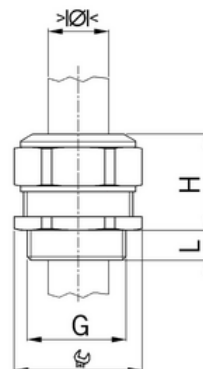

Stíněný: **Ne**

Jmenovitý průměr závitů metrický/PG: **16**

Velikost klíče (mm): **21**

Jakost materiálu: **PA (polyamid)**

Stupeň krytí (IP): **IP68**

Barva: **Tmavě šedá**

K nacvaknutí do otvoru: **Ne**

Vícenásobná těsnicí vložka: **Ne**

Odlehčení v tahu: **Ano**

Dělitelné šroubení: **Ne**

Provedení testované ohledně nebezpečí výbuchu: **Ne**

Provedení EMC: **Ne**

Příslušenství