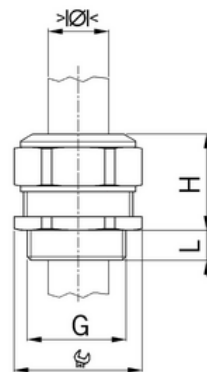

Stíněný: **Ne**

Jmenovitý průměr závitu metrický/PG: **63**

Velikost klíče (mm): **75**

Jakost materiálu: **PA (polyamid)**

Stupeň krytí (IP): **IP68**

Barva: **Světle šedá**

K nacvaknutí do otvoru: **Ne**

Vícenásobná těsnicí vložka: **Ne**

Odlehčení v tahu: **Ano**

Dělitelné šroubení: **Ne**

Provedení testované ohledně nebezpečí výbuchu: **Ne**

Provedení EMC: **Ne**

Příslušenství