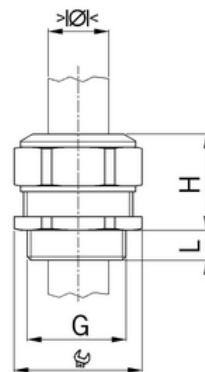

Stíněný: **Ne**

Jmenovitý průměr závitů metrický/PG: **50**

Velikost klíče (mm): **60**

Jakost materiálu: **PA (polyamid)**

Stupeň krytí (IP): **IP68**

Barva: **Světle šedá**

K nacvaknutí do otvoru: **Ne**

Vícenásobná těsnicí vložka: **Ne**

Odlehčení v tahu: **Ano**

Dělitelné šroubení: **Ne**

Provedení testované ohledně nebezpečí výbuchu: **Ne**

Provedení EMC: **Ne**

Příslušenství