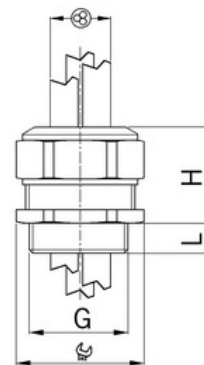

Stíněný: **Ne**

Jmenovitý průměr závitů metrický/PG: **25**

Velikost klíče (mm): **34**

Jakost materiálu: **PA (polyamid)**

Stupeň krytí (IP): **IP68**

Barva: **Světle šedá**

K nacvaknutí do otvoru: **Ne**

Vícenásobná těsnicí vložka: **Ano**

Odlehčení v tahu: **Ano**

Dělitelné šroubení: **Ne**

Provedení testované ohledně nebezpečí výbuchu: **Ne**

Provedení EMC: **Ne**