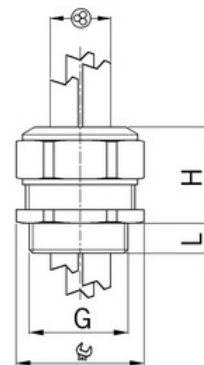

Stíněný: **Ne**

Jmenovitý průměr závitů metrický/PG: **25**

Velikost klíče (mm): **34**

Jakost materiálu: **PA (polyamid)**

Stupeň krytí (IP): **IP68**

Barva: **Světle šedá**

K nacvaknutí do otvoru: **Ne**

Vícenásobná těsnicí vložka: **Ano**

Odlehčení v tahu: **Ano**

Dělitelné šroubení: **Ne**

Provedení testované ohledně nebezpečí výbuchu: **Ne**

Provedení EMC: **Ne**

Příslušenství