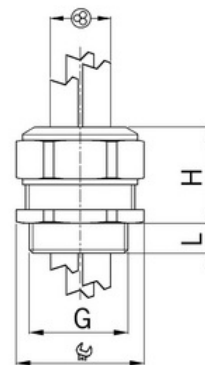

Stíněný: **Ne**

Jmenovitý průměr závitů metrický/PG: **21**

Velikost klíče (mm): **34**

Jakost materiálu: **PA (polyamid)**

Stupeň krytí (IP): **IP68**

Barva: **Světle šedá**

K nacvaknutí do otvoru: **Ne**

Vícenásobná těsnicí vložka: **Ano**

Odlehčení v tahu: **Ano**

Dělitelné šroubení: **Ne**

Provedení testované ohledně nebezpečí výbuchu: **Ne**

Provedení EMC: **Ne**