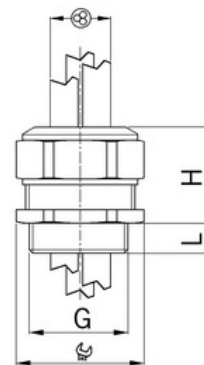

Stíněný: **Ne**

Jmenovitý průměr závitů metrický/PG: **21**

Velikost klíče (mm): **34**

Jakost materiálu: **PA (polyamid)**

Stupeň krytí (IP): **IP68**

Barva: **Světle šedá**

K nacvaknutí do otvoru: **Ne**

Vícenásobná těsnicí vložka: **Ano**

Odlehčení v tahu: **Ano**

Dělitelné šroubení: **Ne**

Provedení testované ohledně nebezpečí výbuchu: **Ne**

Provedení EMC: **Ne**