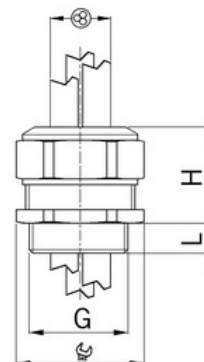

Stíněný: **Ne**

Jmenovitý průměr závitů metrický/PG: **20**

Velikost klíče (mm): **27**

Jakost materiálu: **PA (polyamid)**

Stupeň krytí (IP): **IP68**

Barva: **Světle šedá**

K nacvaknutí do otvoru: **Ne**

Vícenásobná těsnicí vložka: **Ano**

Odlehčení v tahu: **Ano**

Dělitelné šroubení: **Ne**

Provedení testované ohledně nebezpečí výbuchu: **Ne**

Provedení EMC: **Ne**

Příslušenství