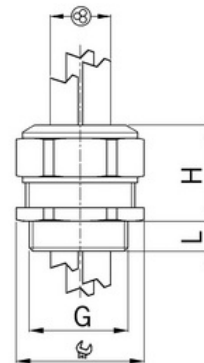

Stíněný: **Ne**

Jmenovitý průměr závitů metrický/PG: **20**

Velikost klíče (mm): **27**

Jakost materiálu: **PA (polyamid)**

Stupeň krytí (IP): **IP68**

Barva: **Světle šedá**

K nacvaknutí do otvoru: **Ne**

Vícenásobná těsnicí vložka: **Ano**

Odlehčení v tahu: **Ano**

Dělitelné šroubení: **Ne**

Provedení testované ohledně nebezpečí výbuchu: **Ne**

Provedení EMC: **Ne**