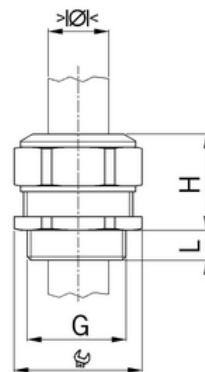

Stíněný: **Ne**

Jmenovitý průměr závitů metrický/PG: **20**

Velikost klíče (mm): **27**

Jakost materiálu: **PA (polyamid)**

Stupeň krytí (IP): **IP68**

Barva: **Světle šedá**

K nacvaknutí do otvoru: **Ne**

Vícenásobná těsnicí vložka: **Ne**

Odlehčení v tahu: **Ano**

Dělitelné šroubení: **Ne**

Provedení testované ohledně nebezpečí výbuchu: **Ne**

Provedení EMC: **Ne**