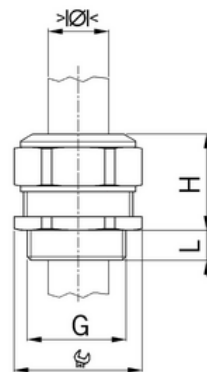

Stíněný: **Ne**

Jmenovitý průměr závitu metrický/PG: **20**

Velikost klíče (mm): **27**

Jakost materiálu: **PA (polyamid)**

Stupeň krytí (IP): **IP68**

Barva: **Světle šedá**

K nacvaknutí do otvoru: **Ne**

Vícenásobná těsnicí vložka: **Ne**

Odlehčení v tahu: **Ano**

Dělitelné šroubení: **Ne**

Provedení testované ohledně nebezpečí výbuchu: **Ne**

Provedení EMC: **Ne**