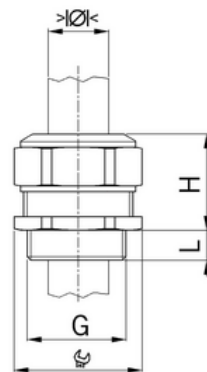

Stíněný: **Ne**

Jmenovitý průměr závitu metrický/PG: **16**

Velikost klíče (mm): **21**

Jakost materiálu: **PA (polyamid)**

Stupeň krytí (IP): **IP68**

Barva: **Světle šedá**

K nacvaknutí do otvoru: **Ne**

Vícenásobná těsnicí vložka: **Ne**

Odlehčení v tahu: **Ano**

Dělitelné šroubení: **Ne**

Provedení testované ohledně nebezpečí výbuchu: **Ne**

Provedení EMC: **Ne**

Příslušenství