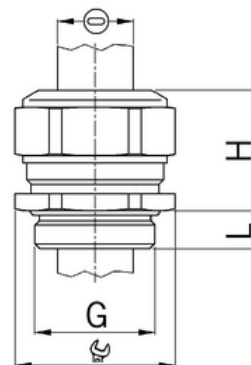

## Kabelová vývodka Progress, světle šedá, závit Pg13,5

Objednací kód: AG-1571.13.110

Typ závitu: **Pg**  
Délka závitu (mm): **13**  
Materiál: **Plast**  
Vyztuženo skleněnými vlákny: **Ano**  
Odolné proti nárazům: **Ano**  
S pojistnou maticí: **Ne**  
Provedení: **Přímé**  
Šroubení pro ploché kabely: **Ne**  
Druh těsnění: **Těsnicí kroužek**  
Rozsah provozní teploty (°C): **-20**  
Pro armované kabely: **Ne**  
Stíněný: **Ne**

Jmenovitý průměr závitu metrický/PG: **13**  
Velikost klíče (mm): **27**  
Jakost materiálu: **PA (polyamid)**  
Stupeň krytí (IP): **IP68**  
Barva: **Světle šedá**  
K nacvaknutí do otvoru: **Ne**  
Vícenásobná těsnicí vložka: **Ne**  
Odlehčení v tahu: **Ano**  
Dělitelné šroubení: **Ne**  
Provedení testované ohledně nebezpečí výbuchu: **Ne**  
Provedení EMC: **Ne**