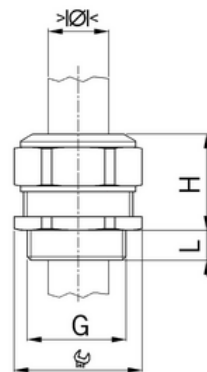

## Kabelová vývodka Progress, plastová, světle šedá, M12, jednodílné těsnění

Objednací kód: AG-1571.12.065

Typ závitů: **Metrický**  
Délka závitů (mm): **12**  
Materiál: **Plast**  
Vyztuženo skleněnými vlákny: **Ano**  
Odolné proti nárazům: **Ano**  
S pojistnou maticí: **Ne**  
Provedení: **Přímé**  
Šroubení pro ploché kabely: **Ne**  
Druh těsnění: **Těsnící kroužek**  
Rozsah provozní teploty (°C): **-20**  
Pro armované kabely: **Ne**  
Stíněný: **Ne**

Jmenovitý průměr závitů metrický/PG: **12**  
Velikost klíče (mm): **17**  
Jakost materiálu: **PA (polyamid)**  
Stupeň krytí (IP): **IP68**  
Barva: **Světle šedá**  
K nacvaknutí do otvoru: **Ne**  
Vícenásobná těsnicí vložka: **Ne**  
Odlehčení v tahu: **Ano**  
Dělitelné šroubení: **Ne**  
Provedení testované ohledně nebezpečí výbuchu: **Ne**  
Provedení EMC: **Ne**