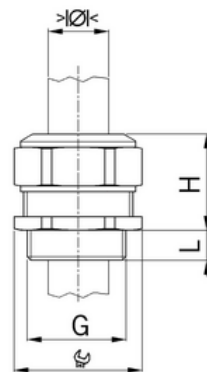

Stíněný: **Ne**

Jmenovitý průměr závitu metrický/PG: **12**

Velikost klíče (mm): **17**

Jakost materiálu: **PA (polyamid)**

Stupeň krytí (IP): **IP68**

Barva: **Světle šedá**

K nacvaknutí do otvoru: **Ne**

Vícenásobná těsnicí vložka: **Ne**

Odlehčení v tahu: **Ano**

Dělitelné šroubení: **Ne**

Provedení testované ohledně nebezpečí výbuchu: **Ne**

Provedení EMC: **Ne**

Příslušenství