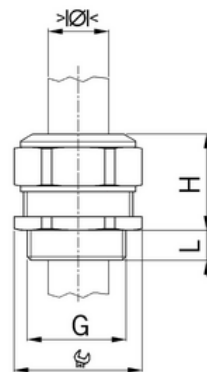

Stíněný: **Ne**

Jmenovitý průměr závitu metrický/PG: **8**

Velikost klíče (mm): **12**

Jakost materiálu: **PA (polyamid)**

Stupeň krytí (IP): **IP68**

Barva: **Světle šedá**

K nacvaknutí do otvoru: **Ne**

Vícenásobná těsnicí vložka: **Ne**

Odlehčení v tahu: **Ano**

Dělitelné šroubení: **Ne**

Provedení testované ohledně nebezpečí výbuchu: **Ne**

Provedení EMC: **Ne**

Příslušenství