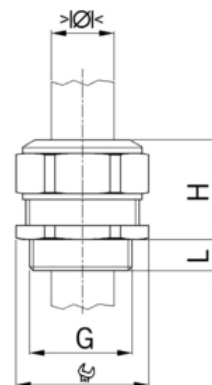

## Kabelová vývodka Progress, plastová, černá, závit Pg16

Objednací kód: AG-1540.16.150

Typ závitu: **Pg**  
Délka závitu (mm): **13**  
Materiál: **Plast**  
Vyztuženo skleněnými vlákny: **Ano**  
Odolné proti nárazům: **Ano**  
S pojistnou maticí: **Ne**  
Provedení: **Přímé**  
Šroubení pro ploché kabely: **Ne**  
Druh těsnění: **Těsnicí kroužek**  
Rozsah provozní teploty (°C): **-20**  
Pro armované kabely: **Ne**  
Stíněný: **Ne**

Jmenovitý průměr závitu metrický/PG: **16**  
Velikost klíče (mm): **27**  
Jakost materiálu: **PA (polyamid)**  
Stupeň krytí (IP): **IP68**  
Barva: **Černá**  
K nacvaknutí do otvoru: **Ne**  
Vícenásobná těsnicí vložka: **Ne**  
Odlehčení v tahu: **Ano**  
Dělitelné šroubení: **Ne**  
Provedení testované ohledně nebezpečí výbuchu: **Ne**  
Provedení EMC: **Ne**