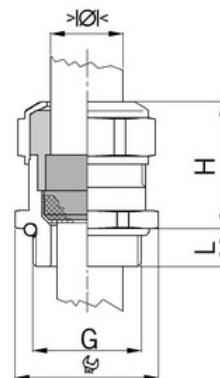

Kabelová vývodka Progress EMC, mosazná, dlouhý závit M63, jednodílné těsnění krátké

Objednací kód: AG-1180.63.500

Typ závitu: **Metrický**

Délka závitu (mm): **14**

Materiál: **Kov**

Povrch: **Poniklovaná**

Pro armované kabely: **Ne**

Stíněný: **Ne**

Jmenovitý průměr závitu metrický/PG: **63**

Velikost klíče (mm): **70**

Jakost materiálu: **Mosaz**

Bez halogenů: **Ano**

Stupeň krytí (IP): **IP68**

Barva:

K nacvaknutí do otvoru: **Ne**

Vícenásobná těsnicí vložka: **Ne**

Odlehčení v tahu: **Ano**

Dělitelné šroubení: **Ne**

Provedení testované ohledně nebezpečí výbuchu: **Ne**

Provedení EMC: **Ne**

Příslušenství