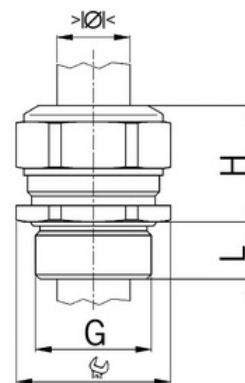

Kabelová vývodka Progress, mosazná, dlouhý závit M75, jednodílné těsnění dlouhé

Objednací kód: AG-1160.75.630

Typ závitu: **Metrický**
Délka závitu (mm): **15**
Materiál: **Kov**
Povrch: **Poniklovaná**
Vyztuženo skleněnými vlákny: **Ne**
Odolné proti nárazům: **Ano**
S pojistnou maticí: **Ne**
Provedení: **Přímé**
Šroubení pro ploché kabely: **Ne**
Druh těsnění: **Těsnící kroužek**
Rozsah provozní teploty (°C): **-40**
Pro armované kabely: **Ne**
Stíněný: **Ne**

Jmenovitý průměr závitu metrický/PG: **75**
Velikost klíče (mm): **80**
Jakost materiálu: **Mosaz**
Bez halogenů: **Ano**
Stupeň krytí (IP): **IP68**
Barva:
K nacvaknutí do otvoru: **Ne**
Vícenásobná těsnicí vložka: **Ne**
Odlehčení v tahu: **Ano**
Dělitelné šroubení: **Ne**
Provedení testované ohledně nebezpečí výbuchu: **Ne**
Provedení EMC: **Ne**