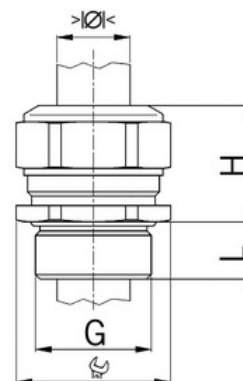

## Kabelová vývodka Progress, mosazná, dlouhý závit M75

**Objednací kód: AG-1160.75**

Typ závitu: **Metrický**  
Délka závitu (mm): **15**  
Materiál: **Kov**  
Povrch: **Poniklovaná**  
Vyztuženo skleněnými vlákny: **Ne**  
Odolné proti nárazům: **Ano**  
S pojistnou maticí: **Ne**  
Provedení: **Přímé**  
Šroubení pro ploché kabely: **Ne**  
Druh těsnění: **Těsnicí kroužek**  
Rozsah provozní teploty (°C): **-40**  
Pro armované kabely: **Ne**  
Stíněný: **Ne**

Jmenovitý průměr závitu metrický/PG: **75**  
Velikost klíče (mm): **80**  
Jakost materiálu: **Mosaz**  
Bez halogenů: **Ano**  
Stupeň krytí (IP): **IP68**  
Barva:  
K nacvaknutí do otvoru: **Ne**  
Vícenásobná těsnicí vložka: **Ne**  
Odlehčení v tahu: **Ano**  
Dělitelné šroubení: **Ne**  
Provedení testované ohledně nebezpečí výbuchu: **Ne**  
Provedení EMC: **Ne**