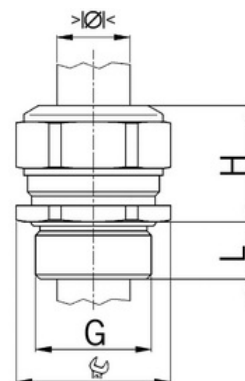

Kabelová vývodka Progress, mosazná, dlouhý závit M63, jednodílné těsnění dlouhé

Objednací kód: AG-1160.63.520

Typ závitu: **Metrický**
Délka závitu (mm): **14**
Materiál: **Kov**
Povrch: **Poniklovaná**
Vyztuženo skleněnými vlákny: **Ne**
Odolné proti nárazům: **Ano**
S pojistnou maticí: **Ne**
Provedení: **Přímé**
Šroubení pro ploché kabely: **Ne**
Druh těsnění: **Těsnící kroužek**
Rozsah provozní teploty (°C): **-40**
Pro armované kabely: **Ne**
Stíněný: **Ne**

Jmenovitý průměr závitu metrický/PG: **63**
Velikost klíče (mm): **70**
Jakost materiálu: **Mosaz**
Bez halogenů: **Ano**
Stupeň krytí (IP): **IP68**
Barva:
K nacvaknutí do otvoru: **Ne**
Vícenásobná těsnicí vložka: **Ne**
Odlehčení v tahu: **Ano**
Dělitelné šroubení: **Ne**
Provedení testované ohledně nebezpečí výbuchu: **Ne**
Provedení EMC: **Ne**