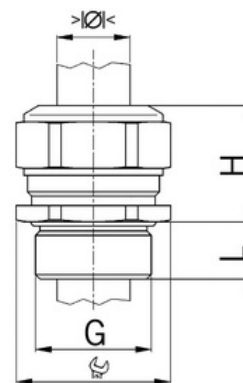

Kabelová vývodka Progress, mosazná, dlouhý závit M63, dvoudílné těsnění dlouhé

Objednací kód: AG-1160.63

Typ závitu: **Metrický**
Délka závitu (mm): **14**
Materiál: **Kov**
Povrch: **Poniklovaná**
Vyztuženo skleněnými vlákny: **Ne**
Odolné proti nárazům: **Ano**
S pojistnou maticí: **Ne**
Provedení: **Přímé**
Šroubení pro ploché kabely: **Ne**
Druh těsnění: **Těsnící kroužek**
Rozsah provozní teploty (°C): **-40**
Pro armované kabely: **Ne**
Stíněný: **Ne**

Jmenovitý průměr závitu metrický/PG: **63**
Velikost klíče (mm): **70**
Jakost materiálu: **Mosaz**
Bez halogenů: **Ano**
Stupeň krytí (IP): **IP68**
Barva:
K nacvaknutí do otvoru: **Ne**
Vícenásobná těsnicí vložka: **Ne**
Odlehčení v tahu: **Ano**
Dělitelné šroubení: **Ne**
Provedení testované ohledně nebezpečí výbuchu: **Ne**
Provedení EMC: **Ne**