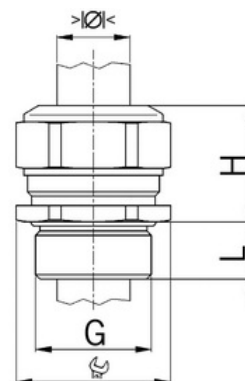

Kabelová vývodka Progress, mosazná, dlouhý závit M50, jednodílné těsnění dlouhé

Objednací kód: AG-1160.50.420

Typ závitu: **Metrický**
Délka závitu (mm): **14**
Materiál: **Kov**
Povrch: **Poniklovaná**
Vyztuženo skleněnými vlákny: **Ne**
Odolné proti nárazům: **Ano**
S pojistnou maticí: **Ne**
Provedení: **Přímé**
Šroubení pro ploché kabely: **Ne**
Druh těsnění: **Těsnící kroužek**
Rozsah provozní teploty (°C): **-40**
Pro armované kabely: **Ne**
Stíněný: **Ne**

Jmenovitý průměr závitu metrický/PG: **50**
Velikost klíče (mm): **55**
Jakost materiálu: **Mosaz**
Bez halogenů: **Ano**
Stupeň krytí (IP): **IP68**
Barva:
K nacvaknutí do otvoru: **Ne**
Vícenásobná těsnicí vložka: **Ne**
Odlehčení v tahu: **Ano**
Dělitelné šroubení: **Ne**
Provedení testované ohledně nebezpečí výbuchu: **Ne**
Provedení EMC: **Ne**