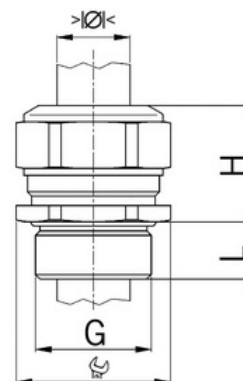

## Kabelová vývodka Progress, mosazná, dlouhý závit M50, dvoudílné těsnění dlouhé

**Objednací kód: AG-1160.50**

Typ závitu: **Metrický**  
Délka závitu (mm): **14**  
Materiál: **Kov**  
Povrch: **Poniklovaná**  
Vyztuženo skleněnými vlákny: **Ne**  
Odolné proti nárazům: **Ano**  
S pojistnou maticí: **Ne**  
Provedení: **Přímé**  
Šroubení pro ploché kabely: **Ne**  
Druh těsnění: **Těsnící kroužek**  
Rozsah provozní teploty (°C): **-40**  
Pro armované kabely: **Ne**  
Stíněný: **Ne**

Jmenovitý průměr závitu metrický/PG: **50**  
Velikost klíče (mm): **55**  
Jakost materiálu: **Mosaz**  
Bez halogenů: **Ano**  
Stupeň krytí (IP): **IP68**  
Barva:  
K nacvaknutí do otvoru: **Ne**  
Vícenásobná těsnicí vložka: **Ne**  
Odlehčení v tahu: **Ano**  
Dělitelné šroubení: **Ne**  
Provedení testované ohledně nebezpečí výbuchu: **Ne**  
Provedení EMC: **Ne**