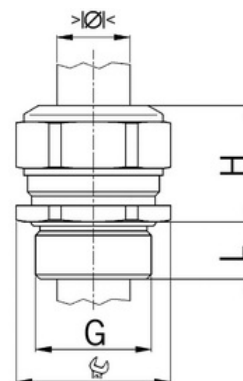

## Kabelová vývodka Progress, mosazná, dlouhý závit Pg48

**Objednací kód: AG-1160.48**

Typ závitu: **Pg**  
Délka závitu (mm): **15**  
Materiál: **Kov**  
Povrch: **Poniklovaná**  
Vyztuženo skleněnými vlákny: **Ne**  
Odolné proti nárazům: **Ano**  
S pojistnou maticí: **Ne**  
Provedení: **Přímé**  
Šroubení pro ploché kabely: **Ne**  
Druh těsnění: **Těsnicí kroužek**  
Rozsah provozní teploty (°C): **-40**  
Pro armované kabely: **Ne**  
Stíněný: **Ne**

Jmenovitý průměr závitu metrický/PG: **48**  
Velikost klíče (mm): **65**  
Jakost materiálu: **Mosaz**  
Bez halogenů: **Ano**  
Stupeň krytí (IP): **IP68**  
Barva:  
K nacvaknutí do otvoru: **Ne**  
Vícenásobná těsnicí vložka: **Ne**  
Odlehčení v tahu: **Ano**  
Dělitelné šroubení: **Ne**  
Provedení testované ohledně nebezpečí výbuchu: **Ne**  
Provedení EMC: **Ne**