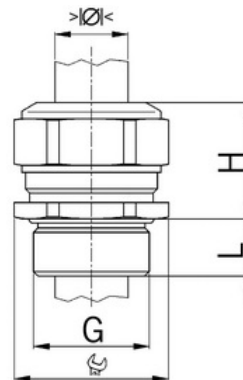

Kabelová vývodka Progress, mosazná, dlouhý závit Pg42

Objednací kód: AG-1160.42

Typ závitu: **Pg**
Délka závitu (mm): **15**
Materiál: **Kov**
Povrch: **Poniklovaná**
Vyztuženo skleněnými vlákny: **Ne**
Odolné proti nárazům: **Ano**
S pojistnou maticí: **Ne**
Provedení: **Přímé**
Šroubení pro ploché kabely: **Ne**
Druh těsnění: **Těsnicí kroužek**
Rozsah provozní teploty (°C): **-40**
Pro armované kabely: **Ne**
Stíněný: **Ne**

Jmenovitý průměr závitu metrický/PG: **42**
Velikost klíče (mm): **55**
Jakost materiálu: **Mosaz**
Bez halogenů: **Ano**
Stupeň krytí (IP): **IP68**
Barva:
K nacvaknutí do otvoru: **Ne**
Vícenásobná těsnicí vložka: **Ne**
Odlehčení v tahu: **Ano**
Dělitelné šroubení: **Ne**
Provedení testované ohledně nebezpečí výbuchu: **Ne**
Provedení EMC: **Ne**